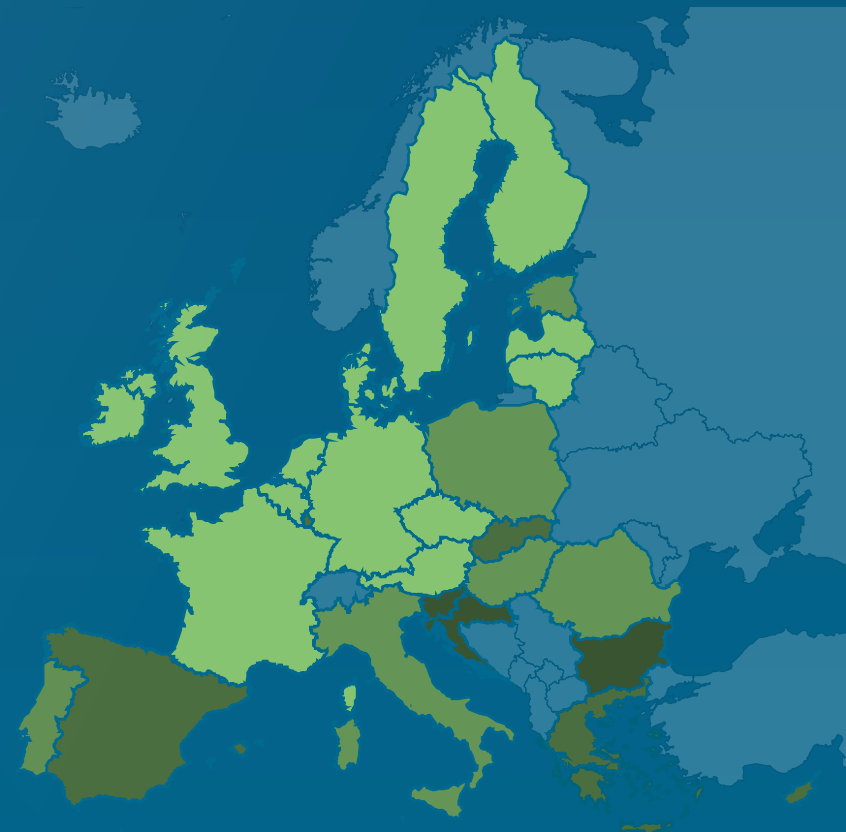

# A FÖLD NAPJA

április 22.

Egészséges ivóvízhez jutó lakosság aránya, 2015

74%

Világ

99%

Magyarország

A Natura 2000 keretében védett szárazföldi területek aránya, 2017

Fokozottan védett természeti értékek száma hazánkban, 2017

Növényfajok

87

Barlangok

146

Állatfajok

Madárfajok  
95

Gerinctelen fajok  
57