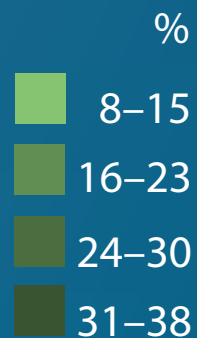

# A FÖLD NAPJA

április 22.

Egészséges ivóvízhez jutó lakosság aránya, 2015

74%

Világ

99%

Magyarország

A Natura 2000 keretében védett szárazföldi területek aránya, 2017

Fokozottan védett természeti értékek száma hazánkban, 2017

Növényfajok

87

Barlangok

146

Állatfajok

Madárfajok  
95

Gerinctelen fajok  
57